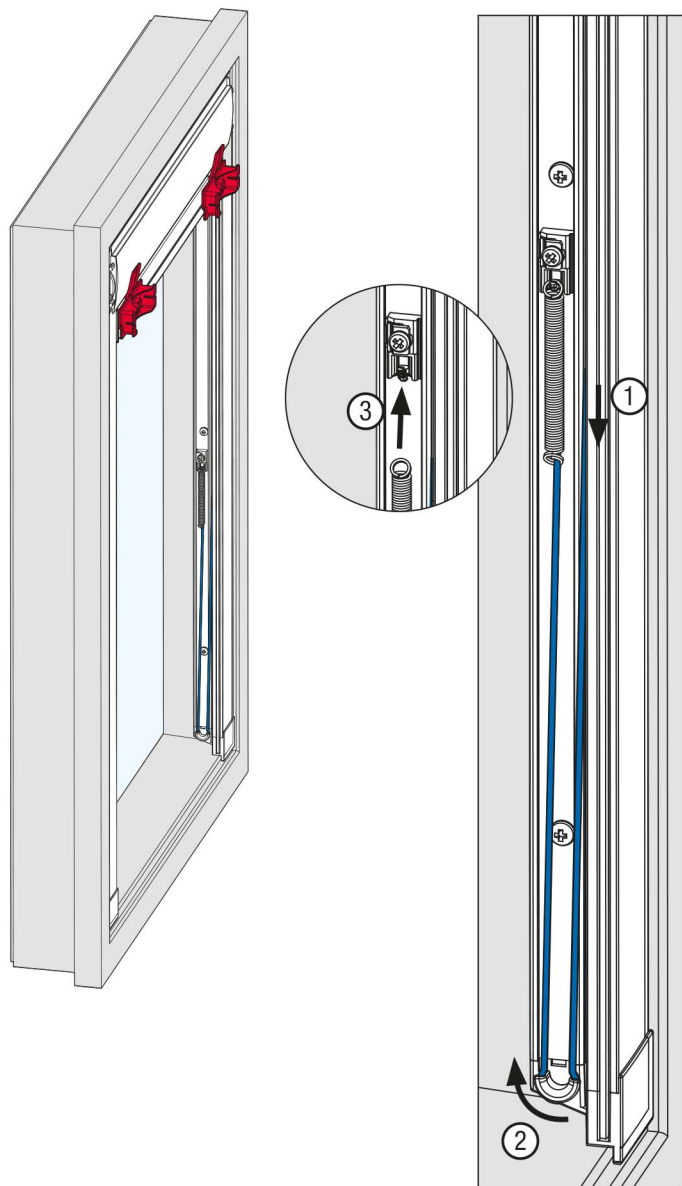

## Dachfenster-Rollos

## Inhalt

7

! Ø3,5 x 16

TX 15

8

9

10

11