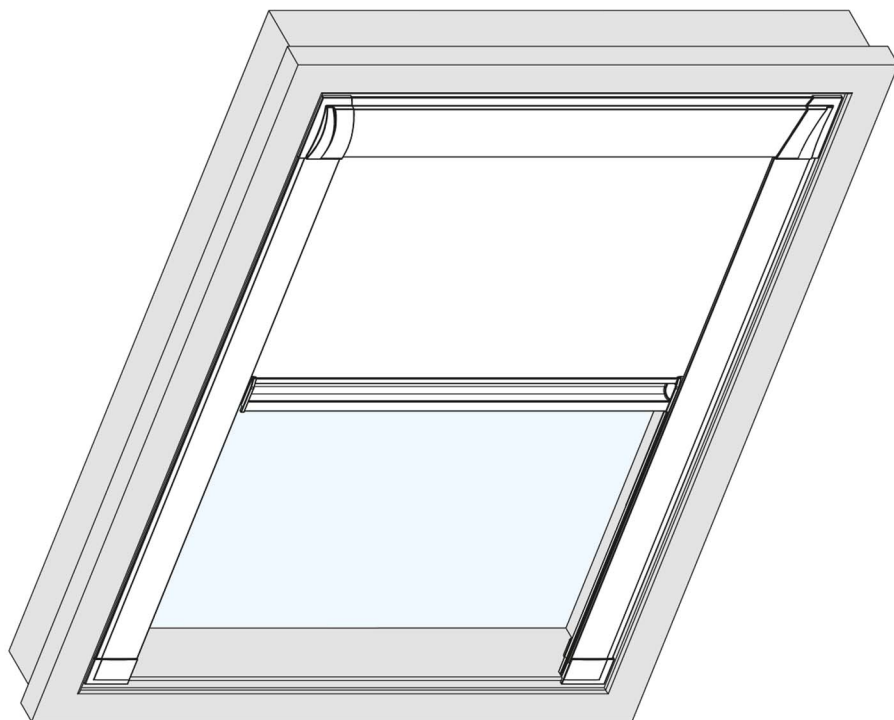

## Montage

## Dachfenster-Rollos

## Inhalt

7

! Ø3,5 x 16

TX 15

8

9

10

11