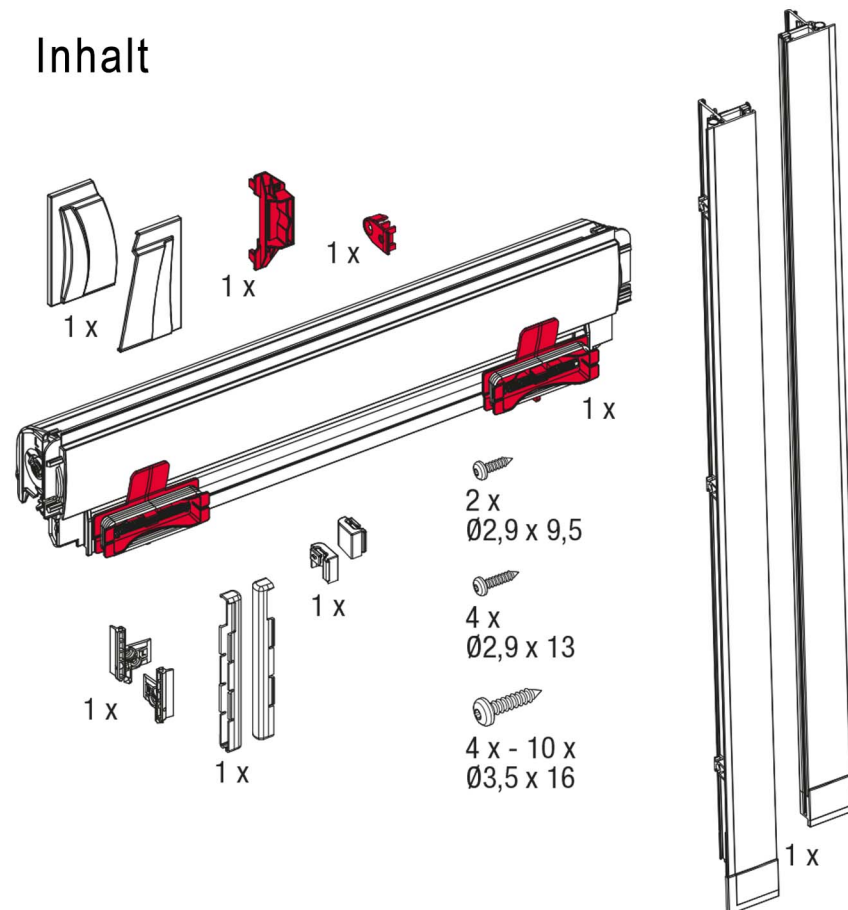

## Montage

## Dachfenster-Rollos

## Inhalt

7

! Ø3,5 x 16

TX 15

8

9

10

11