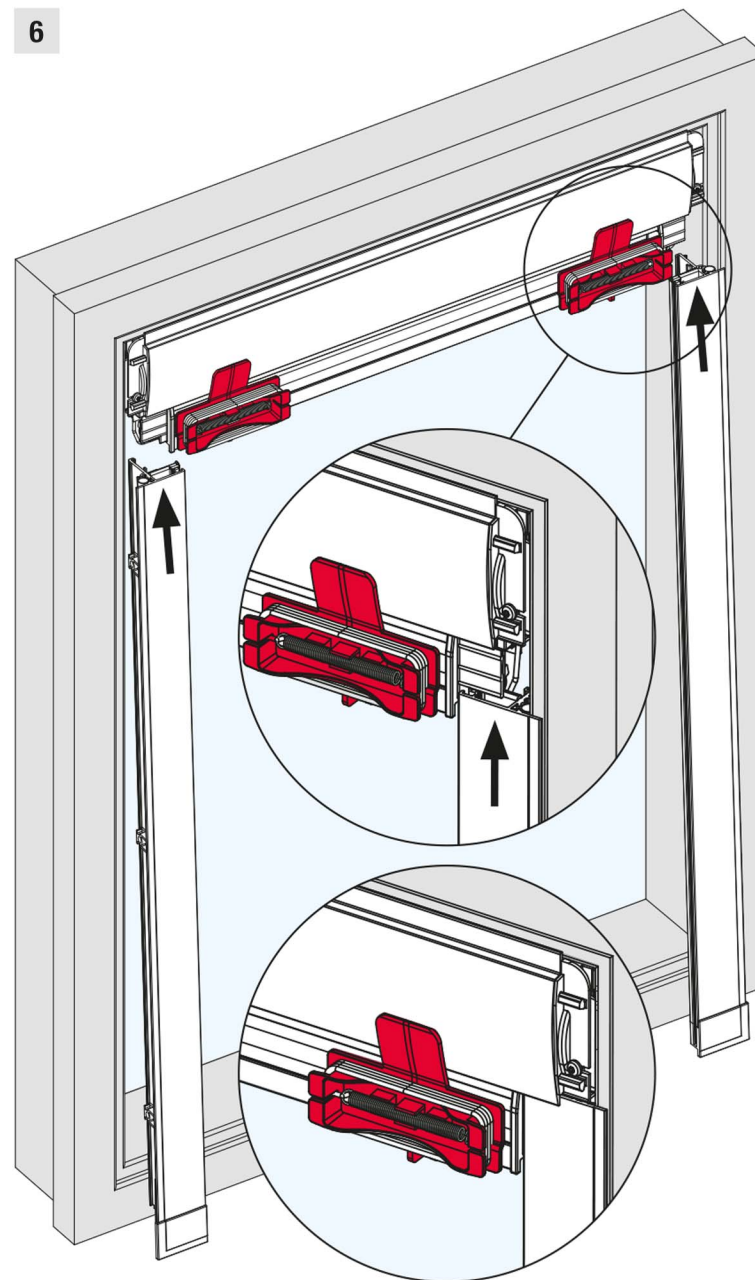

## Montage

## Dachfenster-Rollos

## Inhalt

7

! Ø3,5 x 16

TX 15

8

9

10

11