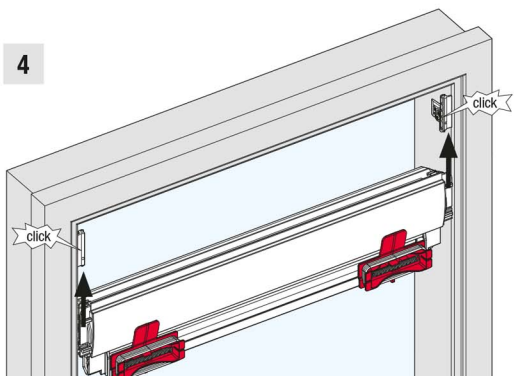

## Montage

## Dachfenster-Rollos

## Inhalt

7

! Ø3,5 x 16

TX 15

8

9

10

11